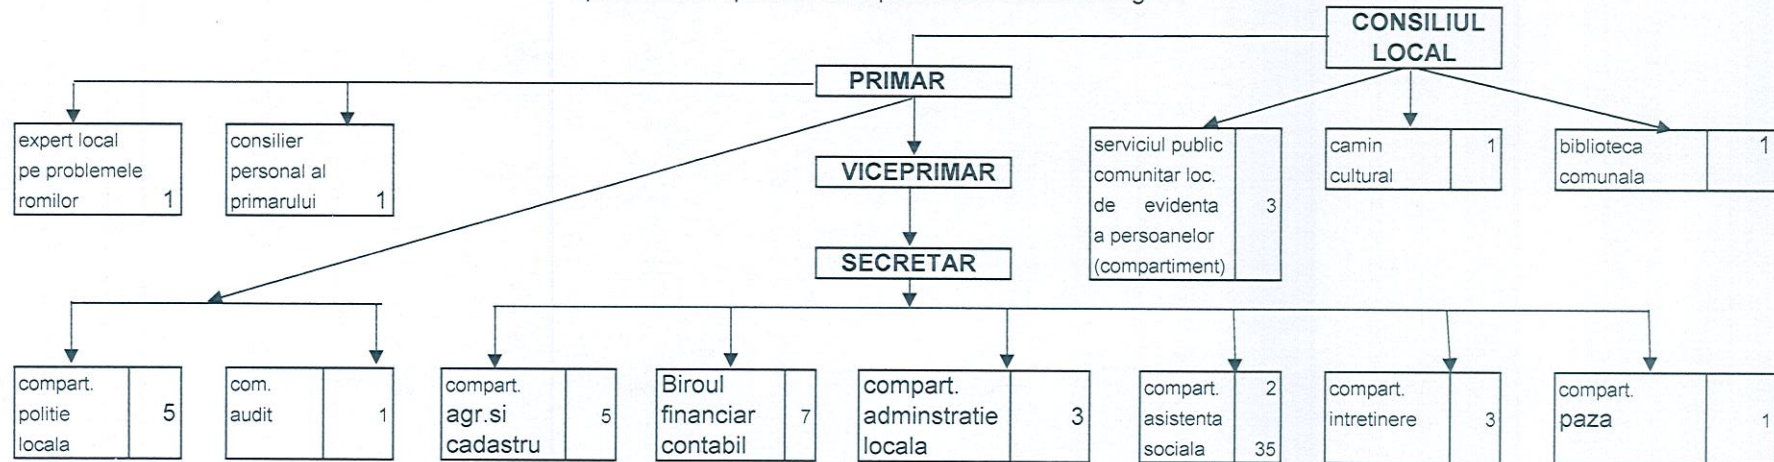

PRIMARIA COMUNEI SINGERU

Anexa nr.1
la H.C.L nr.21/24.05.2016

ORGANIGRAMA
aparaturii de specialitate al primarului comunei Singheru

PRIMAR,
1 Gheorghe Radu